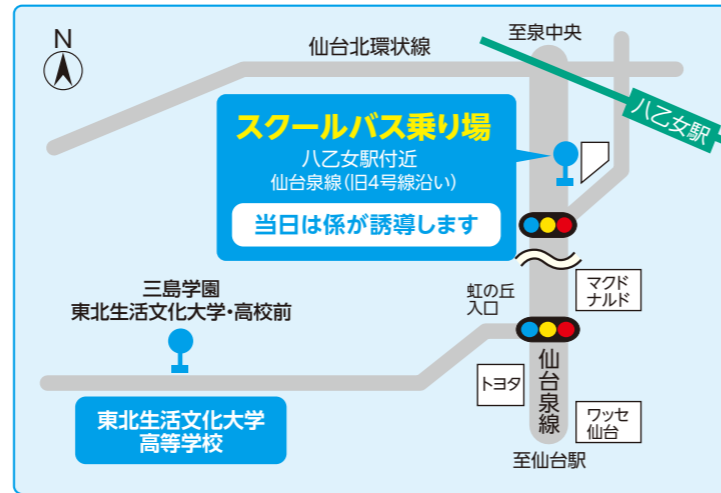

Access

当日の主要交通手段について

仙台駅方面より利用する交通機関

宮城交通バス 仙台駅前4番乗り場より
「虹の丘団地行」
 三島学園東北生活文化大学・高校前下車

「鶴が丘ニュータウン」「松陵ニュータウン」「東北学院大学泉キャンパス」行きなどのバスを利用する場合は「虹の丘団地入口」下車徒歩約10分

お車での場合 駐車場をご用意しています
 駐車される場合は、係員の誘導指示に従ってください。

※カーナビで学校名で検索した際、裏通り通用門へ誘導される場合がございますので住所をご入力いただき、正門よりご来校ください。

※当日、八乙女駅改札から学校バス乗り場まで係が誘導します。

地下鉄をご利用の方は
八乙女駅より学校バス運行

行き 八乙女駅付近より本校へ
 8:20/8:40/9:00/9:20

帰り 高校体育館前より八乙女駅前付近へ
 12:00/12:20/12:40/13:00

第1回学校説明会**申込**はこちら

申込専用ページ(ミライコンパス)

<https://mirai-compass.net/usr/seibunh/event/evtIndex.jsf>

新型コロナウイルス対策のため来校前に検温とマスク着用をお願いいたします

8:30

受付開始

集合場所にお越しください。係員のご案内いたします。

スクールバス時刻 **八乙女駅付近発** 8:20/8:40/9:00/9:20

9:30

全体会 & 部活動見学会

学校生活がイメージできる!