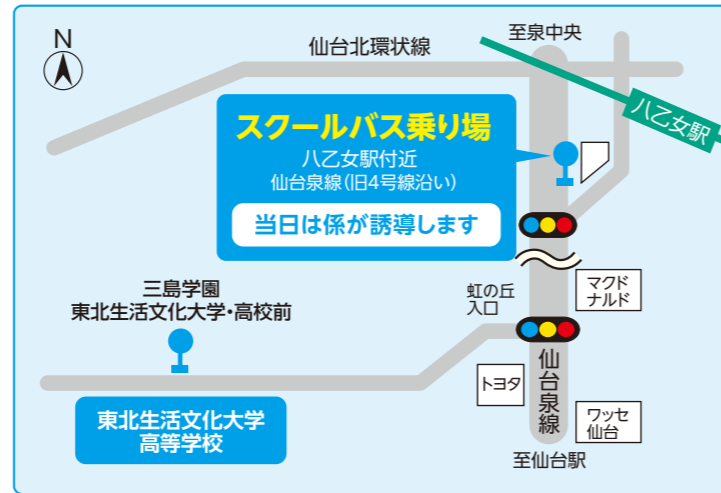

Access

当日の主要交通手段について

仙台駅方面より利用する交通機関

宮城交通バス 仙台駅前4番乗り場より
「虹の丘団地行」
三島学園東北生活文化大学・高校前下車

「鶴が丘ニュータウン」「松陵ニュータウン」「東北学院大学泉キャンパス」行きなどのバスを利用する場合は「虹の丘団地入口」下車徒歩約10分

お車での場合 駐車場をご用意しています
駐車される場合は、係員の誘導指示に従ってください。

※カーナビで学校名で検索した際、裏通り通用門へ誘導される場合がございますので住所をご入力いただき、正門よりご来校ください。

※当日、八乙女駅改札からスクールバス乗り場まで係が誘導します。

地下鉄をご利用の方は
八乙女駅よりスクールバス運行

行き 八乙女駅付近より本校へ
8:20/8:40/9:00/9:20

帰り 高校体育館前より八乙女駅前付近へ
12:00/12:20/12:40/13:00

第1回学校説明会 **申込**はこちら

申込専用ページ(ミライコンパス)

<https://mirai-compass.net/usr/seibunh/event/evtIndex.jsf>

新型コロナウイルス対策のため来校前に検温とマスク着用をお願いいたします

8:30

受付開始

集合場所にお越しください。係員のご案内いたします。

スクールバス時刻 **八乙女駅付近発** 8:20/8:40/9:00/9:20

9:30

全体会 & 部活動見学会

学校生活がイメージできる!