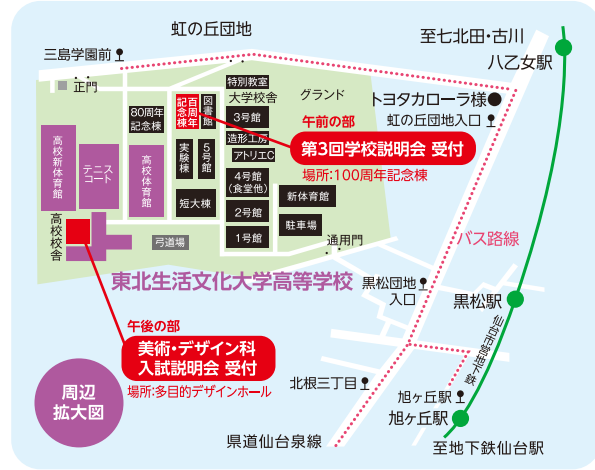

Access

当日の主要交通手段について

仙台駅方面より利用する交通機関

宮城交通
バス

仙台駅前4番のりばより
「虹の丘団地行」
三島学園東北生活文化大学・高校前下車

「鶴ヶ丘ニュータウン」「松陵ニュータウン」「東北学院大学行」などのバスを利用する場合は、
「虹の丘団地入口」下車徒歩約10分

お車での
場合

駐車場を用意しています
駐車される場合は、係員の誘導指示に従ってください。

※当日、八乙女駅改札からスクールバス乗り場まで係が誘導します。

地下鉄をご利用の方は 八乙女駅よりスクールバス運行

行き 八乙女駅前(産電工業前)より本校へ
8:30~9:00の間随時運行します。

帰り 高校体育館前より八乙女駅前付近へ
午前の部 11:20/11:50/12:20/12:50
午後の部 15:50/16:20 で運行します。

✂ キリトリ

郵便はがき

料金受取人払郵便
9 8 1 8 7 9 0
3 3 8

534

差出人有効期限
平成28年10月
26日まで
〈切手不要〉

仙台市泉区虹の丘1-18

東北生活文化大学高等学校
入試広報室 行

✂ キリトリ

第3回学校説明会以降は 個別入試相談会(予約制)

を実施しますのでお気軽にご相談ください

11/12 11/19 11/26
12/3 12/10 AM 9:00
AM 12:00