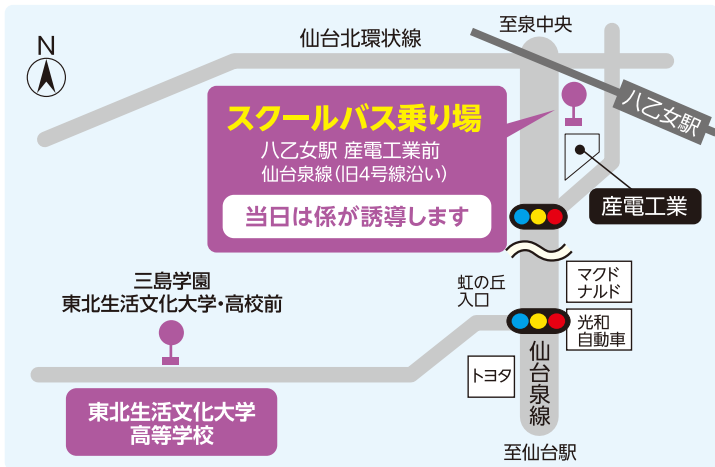

Access

当日の主要交通手段について

仙台駅方面より利用する交通機関

宮城交通
バス

仙台駅前4番のりばより
「虹の丘団地行」
三島学園東北生活文化大学・高校前下車

「鶴ヶ丘ニュータウン」「松陵ニュータウン」「東北学院大学行」などのバスを利用する場合は、
「虹の丘団地入口」下車徒歩約10分

お車での
場合

駐車場を用意しています
駐車される場合は、係員の誘導指示に従ってください。

※当日、八乙女駅改札からスクールバス乗り場まで係が誘導します。

地下鉄をご利用の方は 八乙女駅よりスクールバス運行

行き 八乙女駅前(産電工業前)より本校へ
8:30~9:00の間随時運行します。

帰り 高校体育館前より八乙女駅前付近へ
午前の部 11:20/11:50/12:20/12:50
午後の部 15:50/16:20 で運行します。

✂ キリトリ

郵便はがき

料金受取人払郵便
9 8 1 8 7 9 0
3 3 8

534

差出人有効期限
平成28年10月
26日まで
〈切手不要〉

仙台市泉区虹の丘1-18

東北生活文化大学高等学校
入試広報室 行

✂ キリトリ

第3回学校説明会以降は 個別入試相談会(予約制)

を実施しますのでお気軽にご相談ください

11/12 11/19 11/26
12/3 12/10 AM 9:00
AM 12:00