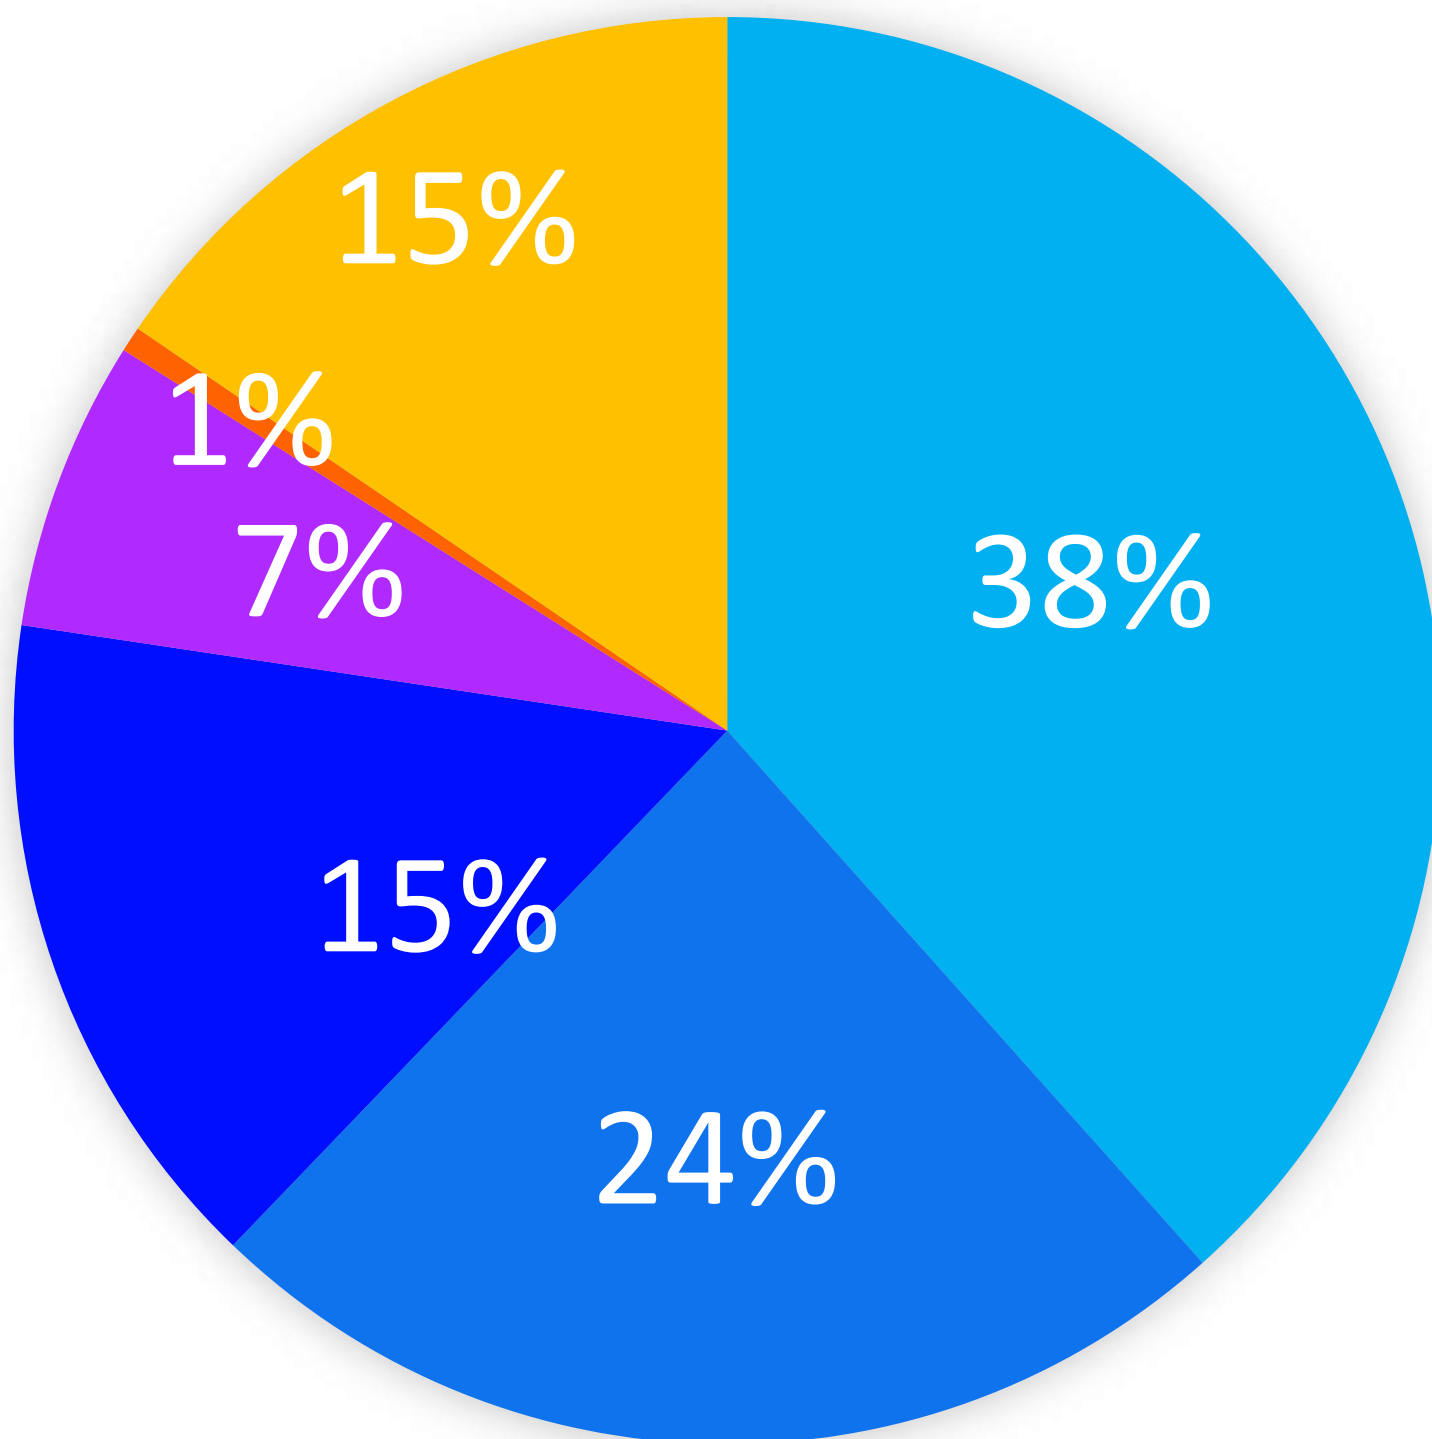

⑤ 「楽しい予感プロジェクト」を始動！

私服で登校可能な「カジュアルデイ」や「キッチンカーがやってくる！」など学校生活が楽しくなる行事を数多く実施しています。。

「ICT 教育」

iPad セルラーモデル
1人1台導入

ICT教育による先進的な学習機会を創出！

「iPadセルラーモデル」を1人1台導入し、「デジタルツールを駆使した先進的授業」及び「学びの質の向上」を積極的に進めます。

2023年度入学者 入試種別比率