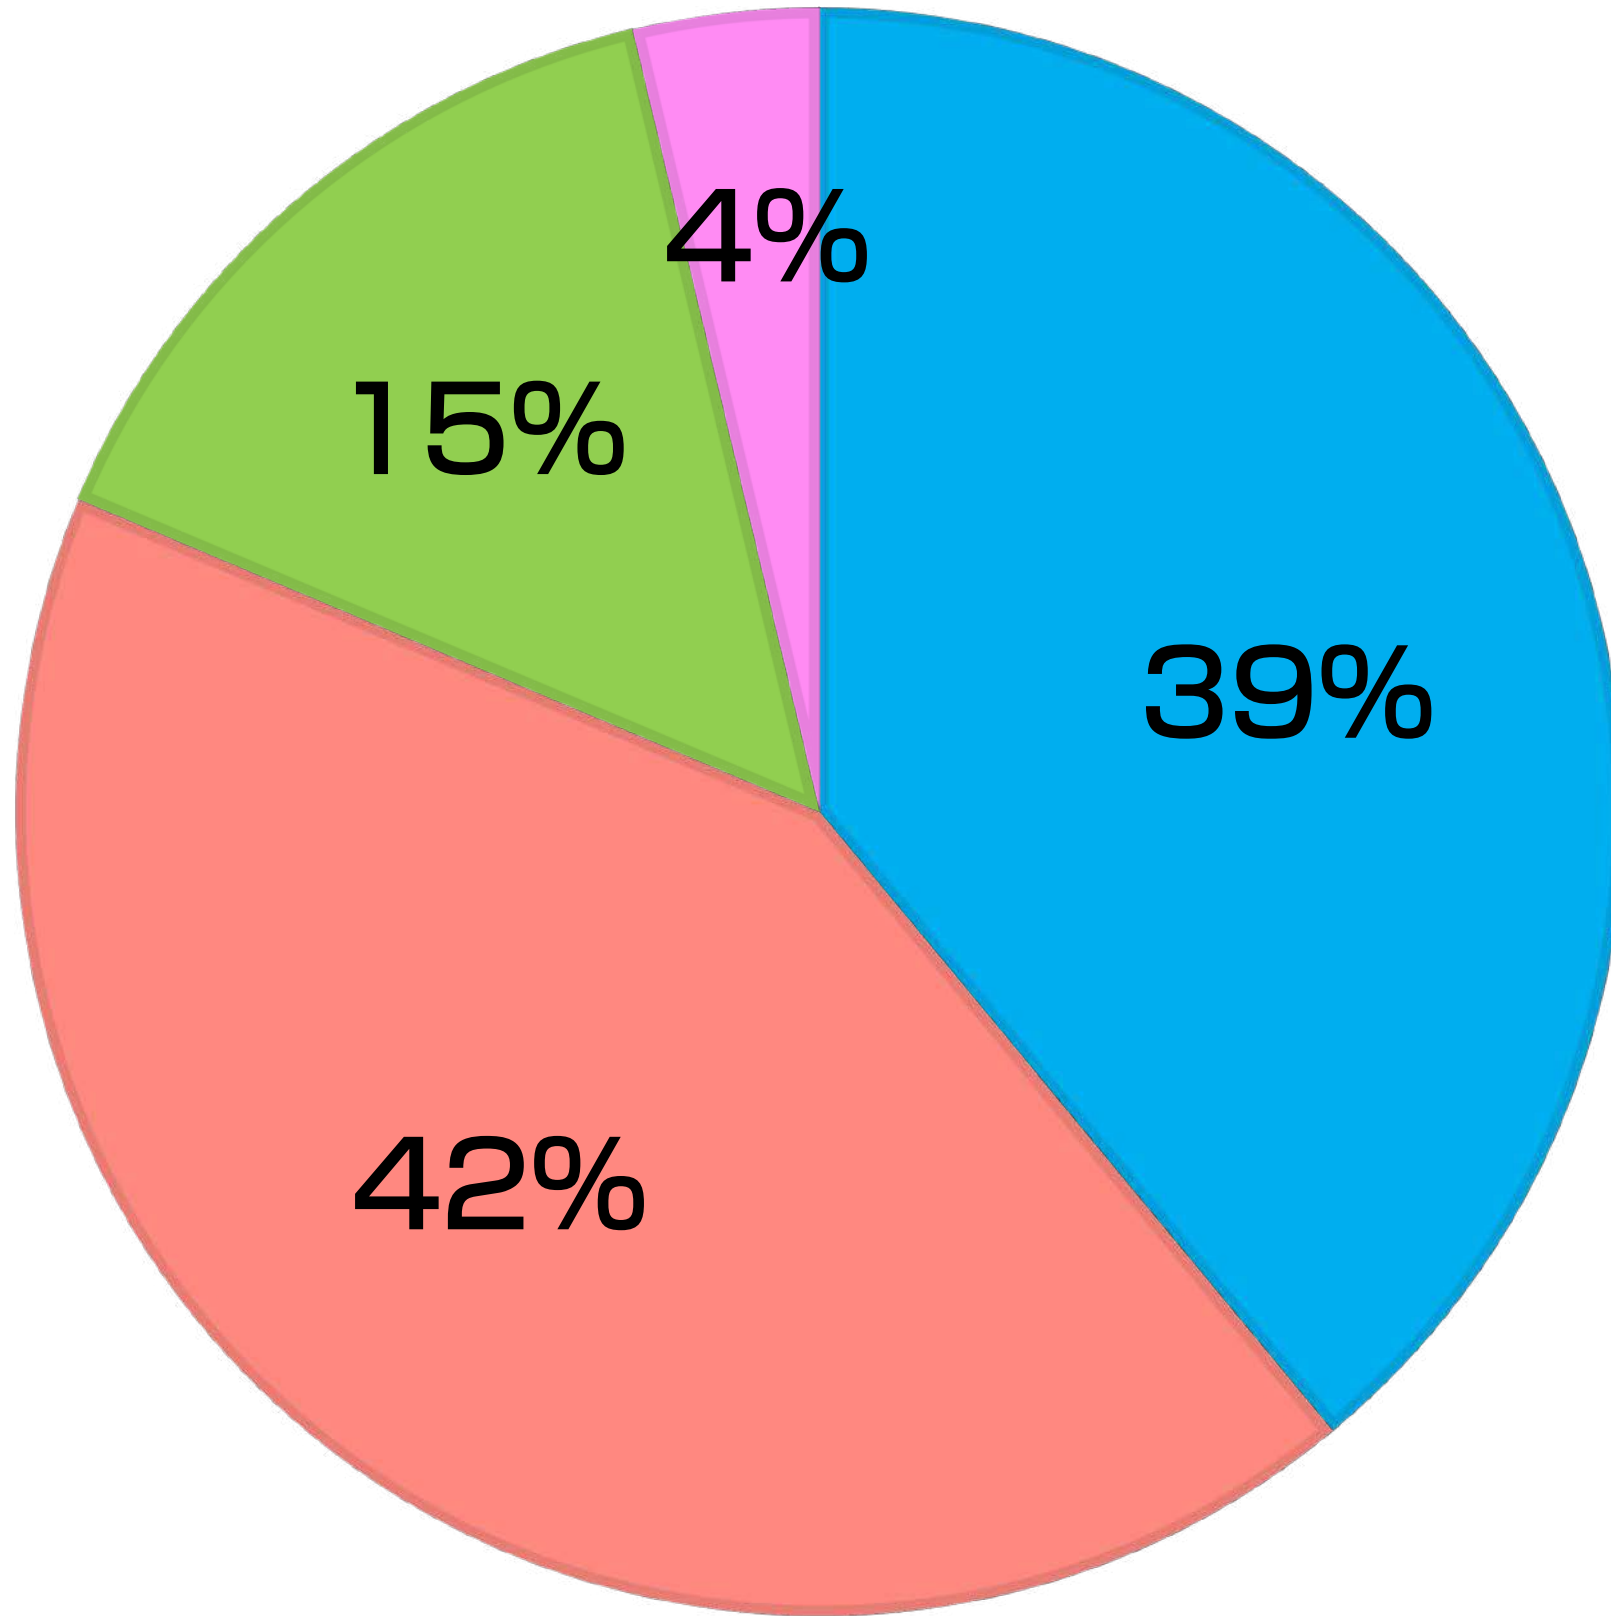

令和4年度卒業生 進路比率

- 大学・短期大学
- 専修各種学校
- 就職・公務員
- その他

国公立大学	5名
私立大学	83名
私立短期大学	27名
専修各種学校	119名
公務員	7名
民間就職	37名