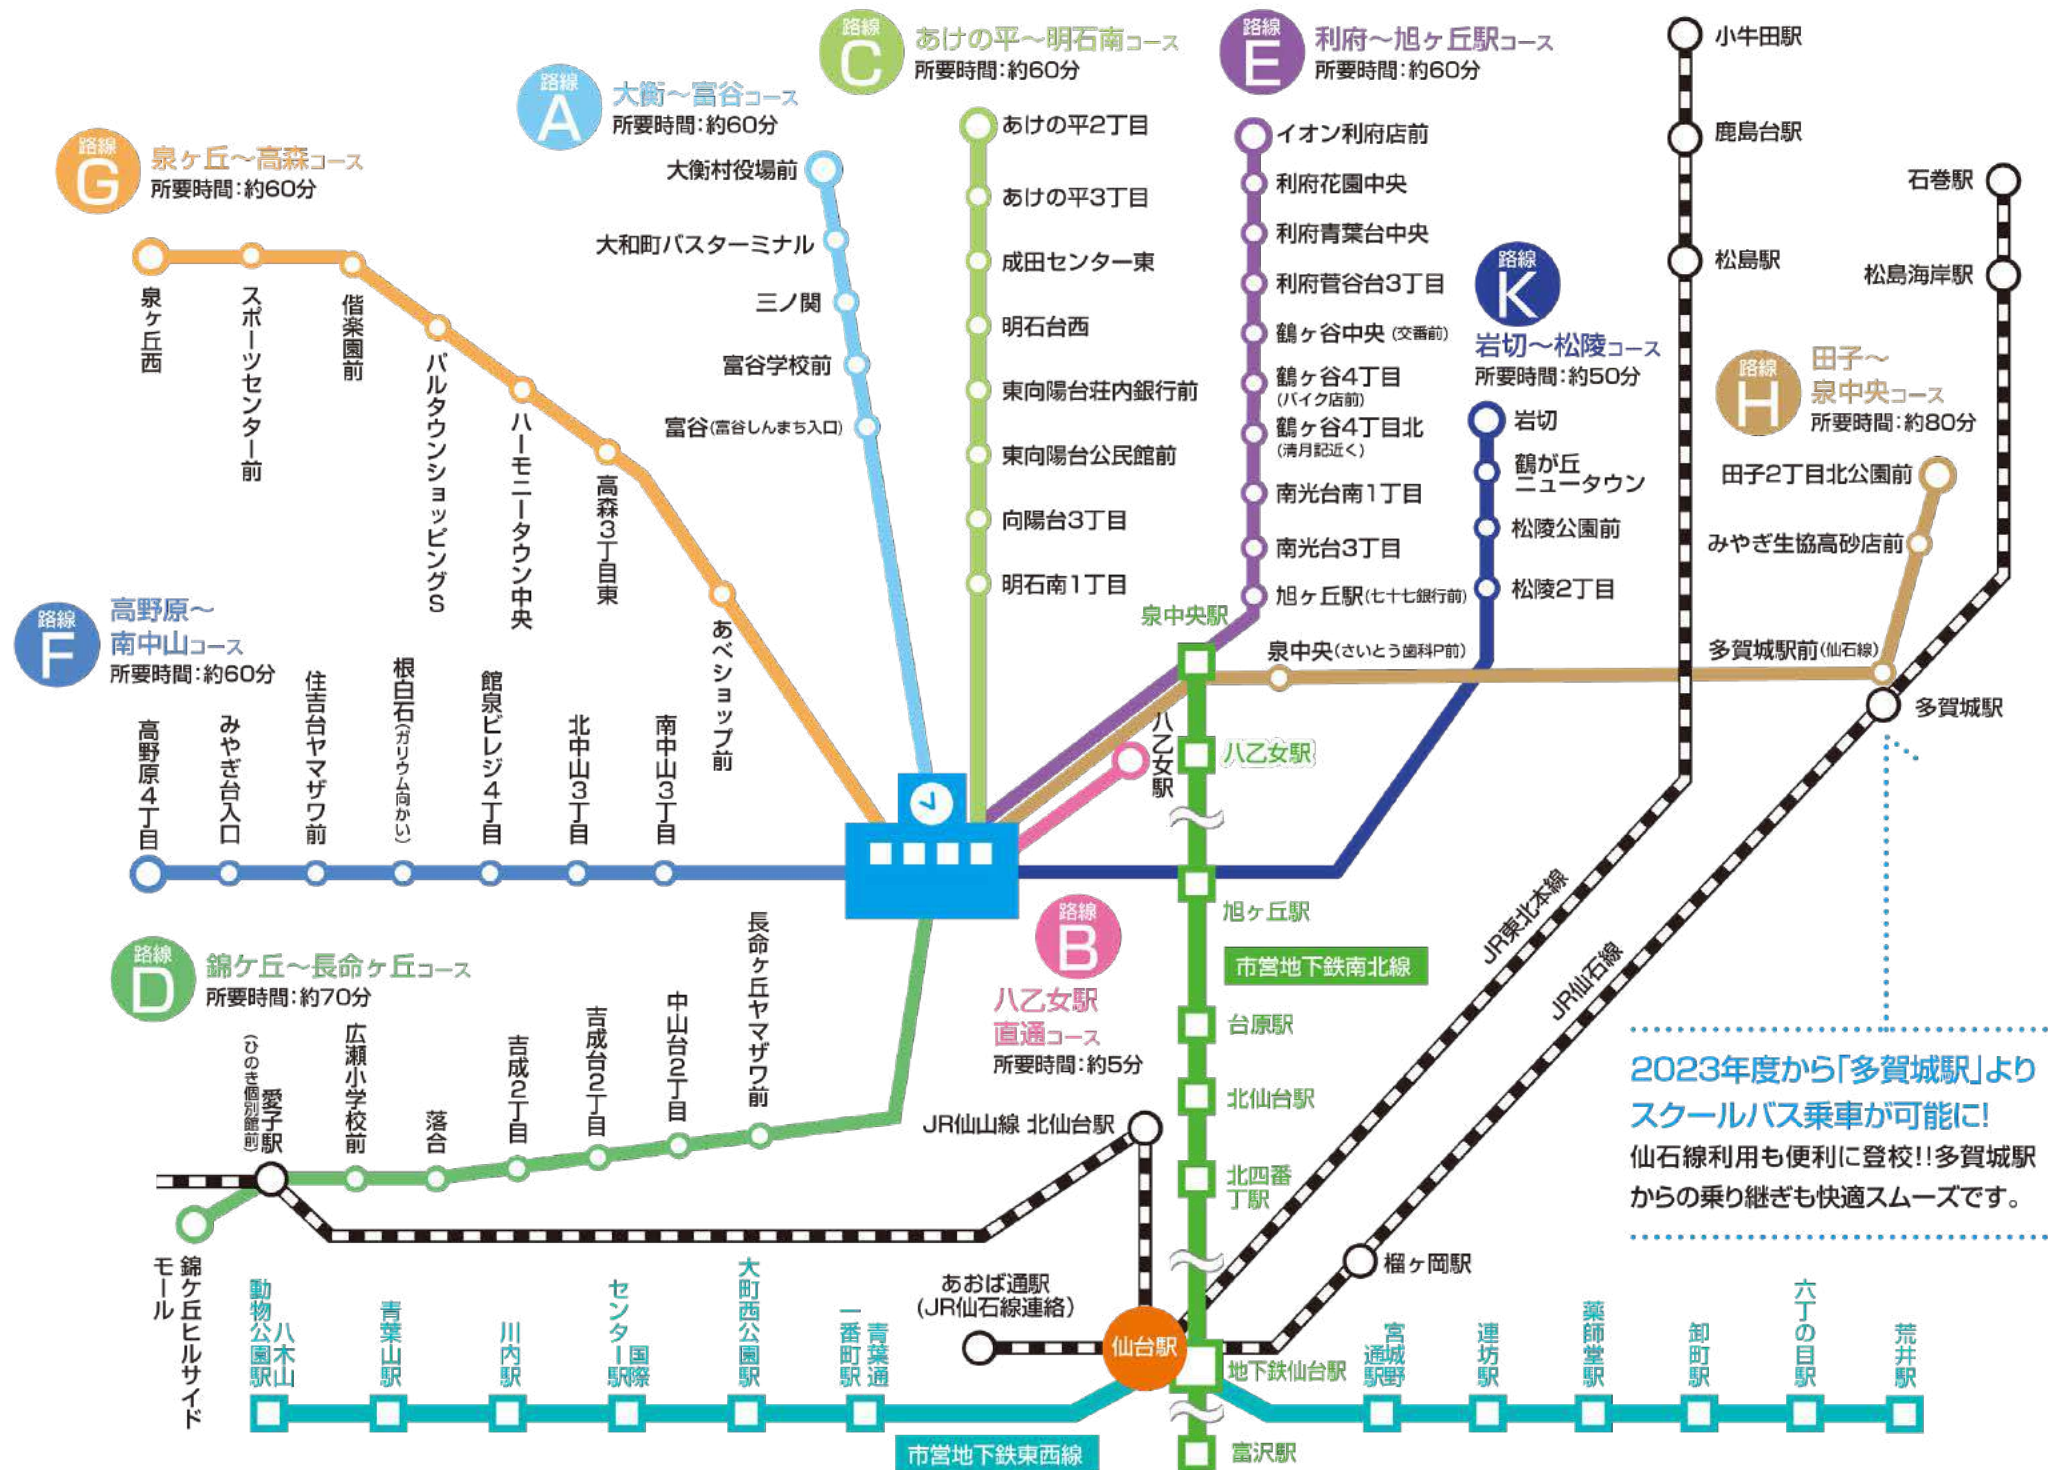

便利なスクールバス！ 地下鉄からも通学できます！

バス料金は1ヶ月
3,000円～8,000円