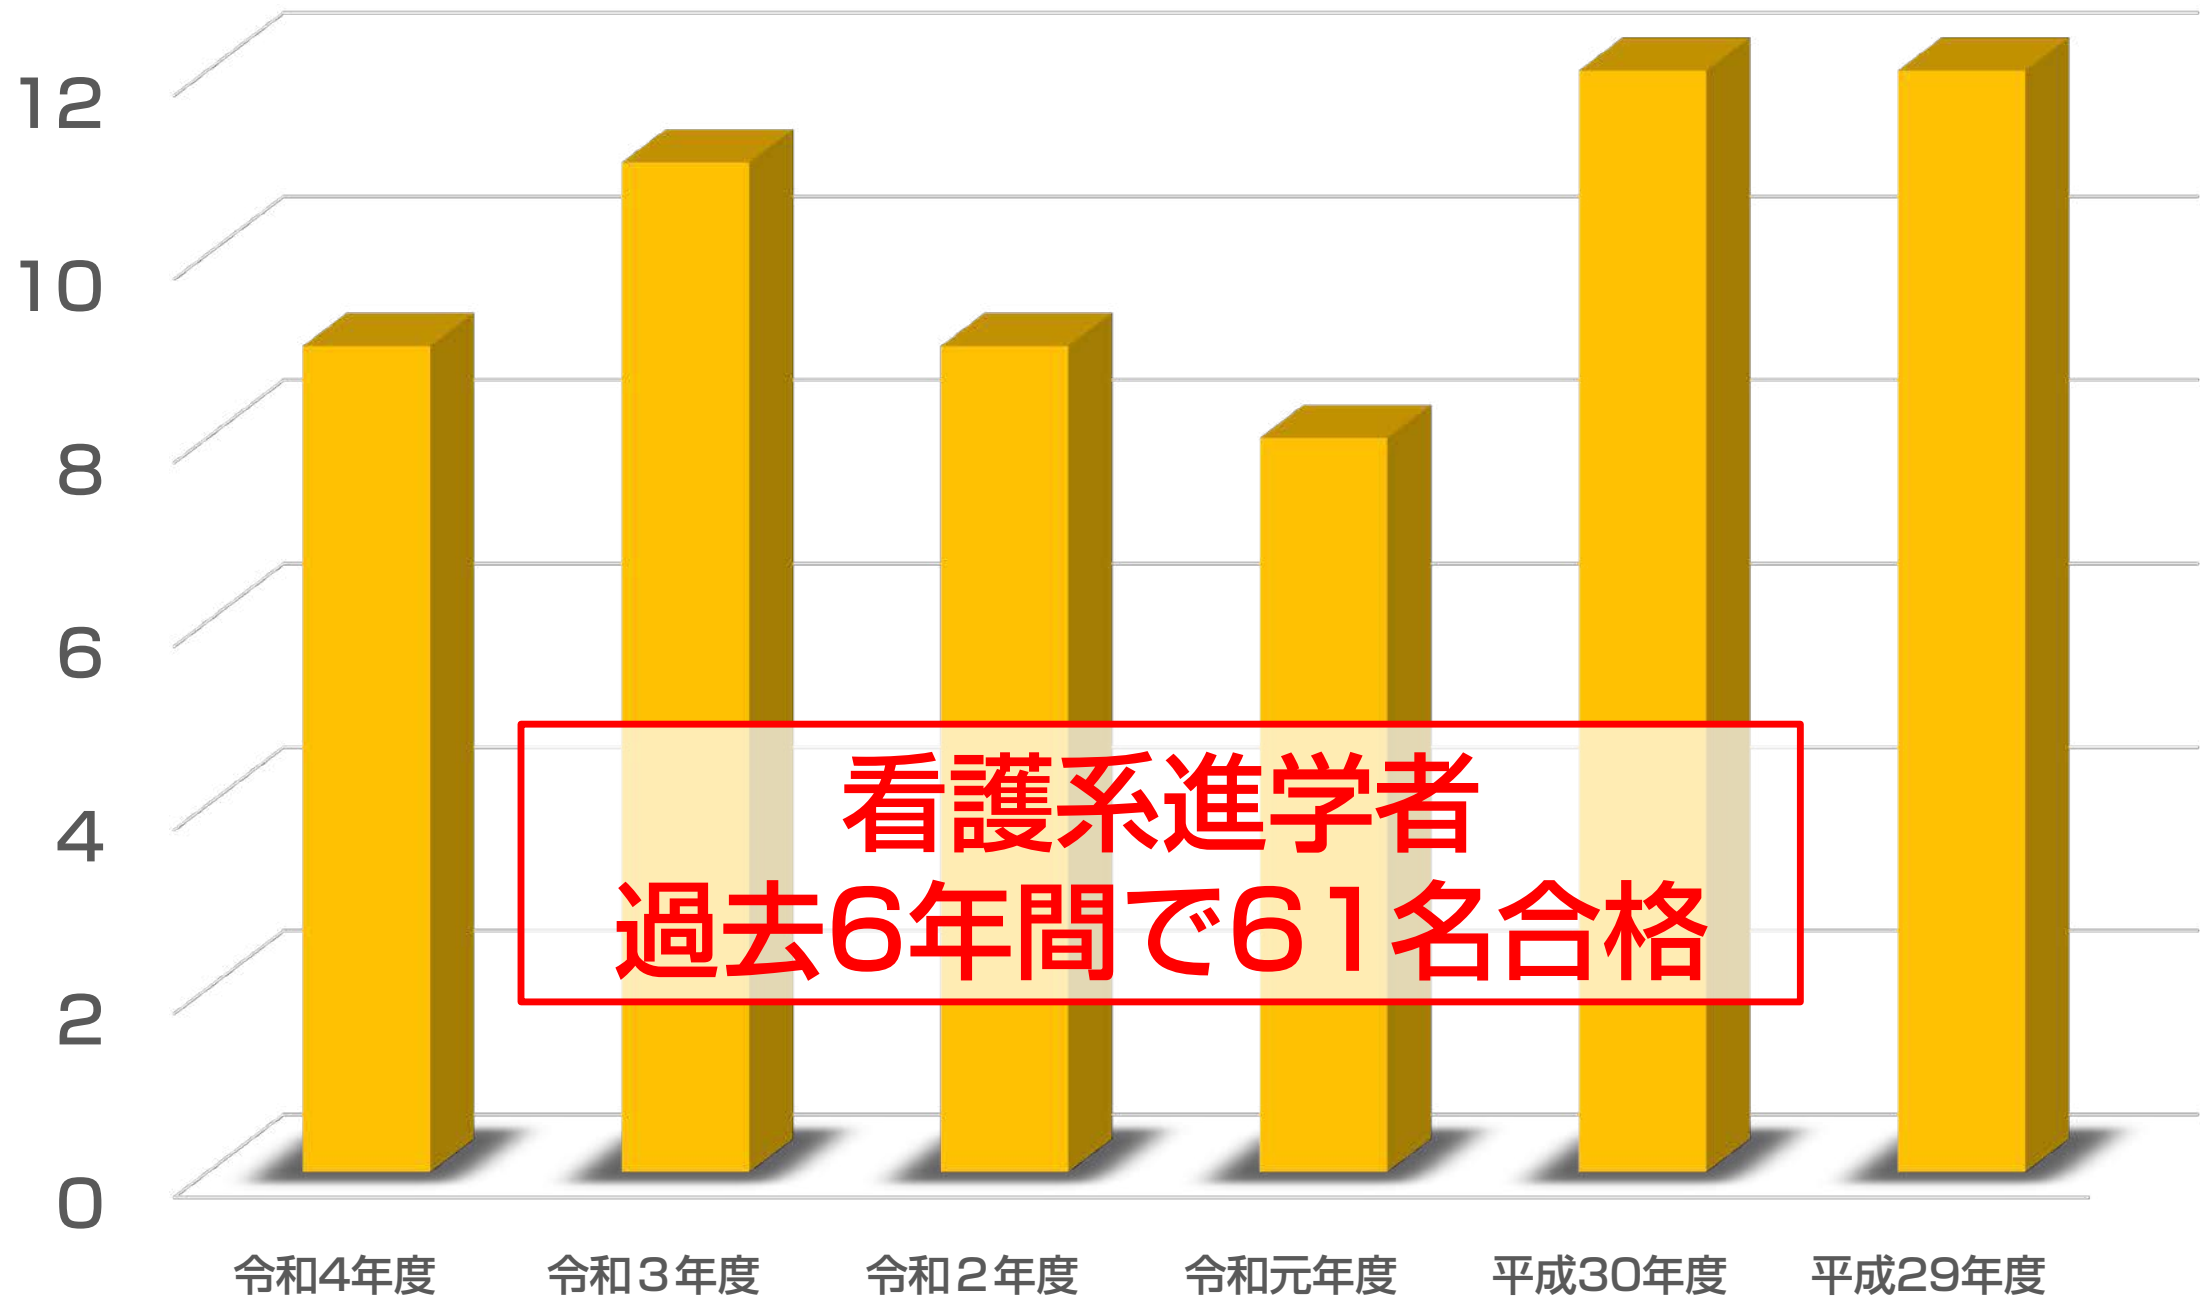

看護学科・准看護学科合格状況 (医療系を除く)