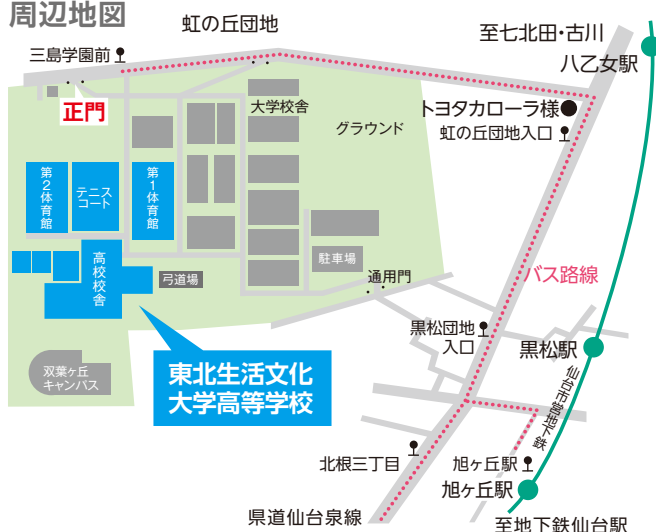

## 公共交通機関アクセス・スクールバス

■ 地下鉄 最寄駅: 八乙女駅 仙台駅から13分 / 泉中央駅から2分

### ■ 宮城交通バス【仙台駅前4番のりばより】

虹の丘団地行き「三島学園東北生活文化大学・高校前」下車すぐ

※「鶴が丘ニュータウン」「松陵ニュータウン」「東北学院大学」行きなどのバスを利用する場合は「虹の丘団地入口」下車徒歩約10分

## 周辺地図