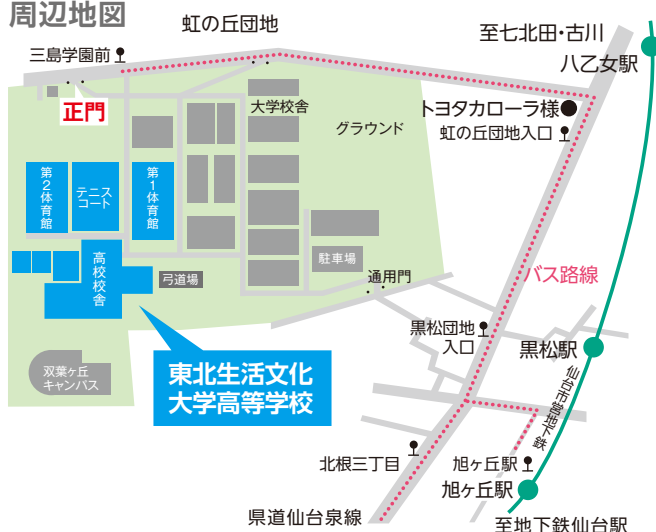

技法の習得や制作を行う基礎授業の他、プロとの交流を通し、スキルの向上や各業界に触れることができます。

公共交通機関アクセス・スクールバス

■ 地下鉄 最寄駅: 八乙女駅 仙台駅から13分 / 泉中央駅から2分

■ 宮城交通バス【仙台駅前4番のりばより】

虹の丘団地行き「三島学園東北生活文化大学・高校前」下車すぐ

※「鶴が丘ニュータウン」「松陵ニュータウン」「東北学院大学」行きなどのバスを利用する場合は「虹の丘団地入口」下車徒歩約10分

スクールバス

※ルートは年度毎更新

バス料金 1ヶ月あたり3,000円~8,000円

全9コース設置 バス停詳細は公式HPへ

・八乙女駅~本校 ・錦ヶ丘~中山台 ・利府~泉中央 ・田子~多賀城(仙石線)
・大衡~大和 ・富谷~明石 ・高野原~長命ヶ丘 ・岩切~旭ヶ丘

※車でお越しの場合

カーナビで学校名を入力した際、裏通り通用門へ誘導される場合がございますので住所をご入力いただき、ご来校ください。

周辺地図