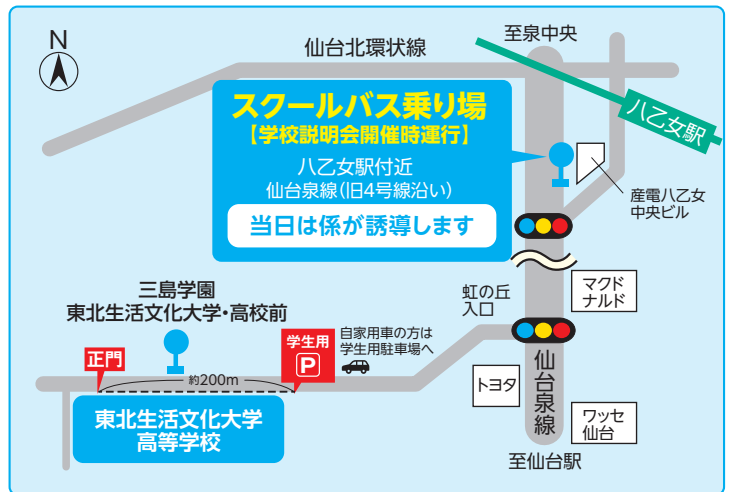

詳しくは、2027年度(令和9年度)生徒募集要項をご確認ください。

アクセス 当日の主要交通手段について

仙台駅方面より利用する交通機関

宮城交通バス

仙台駅前4番乗り場より
「虹の丘団地行」
 三島学園東北生活文化大学・高校前下車
 「鶴が丘ニュータウン」「松陵ニュータウン」行きのバスを利用する場合は
 「虹の丘団地入口」下車徒歩約10分

地下鉄をご利用の方は **八乙女駅より無料スクールバス運行**

学校説明会開催時運行

事前予約不要

行き

八乙女駅付近より本校へ
 8:40/9:00/9:20

帰り

高校体育館前より八乙女駅前付近へ
 12:00/12:20/12:40/13:00

※スクールバス時刻は変更になる場合があります。

お車の場合

駐車スペースには限りがあります。
 可能な限り公共交通機関のご利用をお願いいたします。
 駐車される場合は、係員の誘導指示に従ってください。

※車でお越しの際は**カーナビで住所を入力**してください。
 ※学校名で検索した際、裏通り通用門へ誘導される場合がございます。

住所 〒981-8585 宮城県仙台市泉区虹の丘一丁目18番地

※当日、八乙女駅改札からスクールバス乗り場まで係が誘導します。

2027年度(令和9年度)全日課程入試情報をチェック! ※必ず生徒募集要項をご確認下さい。

生徒募集概要

(全日課程)

普通科:270名(男女)

未来創造コース(150名程度)
 保育コース(40名程度)
 進学コース(40名程度)
 看護医療コース(40名程度)