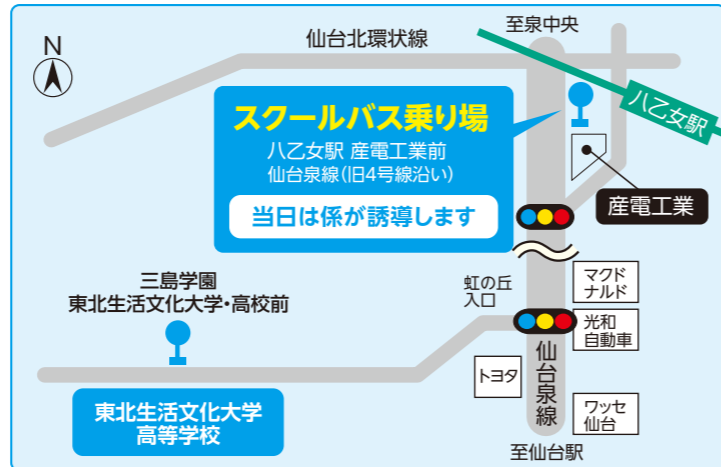

Access

当日の主要交通手段について

仙台駅方面より利用する交通機関

宮城交通バス 仙台駅前4番乗り場より
「虹の丘団地行」
 三島学園東北生活文化大学・高校前下車

「鶴が丘ニュータウン」「松陵タウン行」「泉パークタウン行」「東北学院大学行」などのバスを利用する場合は、「虹の丘団地入口」下車徒歩約10分

お車の場合 駐車場を用意しています
 駐車される場合は、北門より係員の誘導指示に従ってください。

※カーナビで学校名を入力した際、裏通り通用門へ誘導される場合がございますので住所をご入力ください。正門より来校くださいますようお願いいたします。

地下鉄をご利用の方は 八乙女駅よりスクールバス運行

行き 八乙女駅前(産電工業前)より本校へ
 8:30/9:10/12:40/13:00の間随時運行します。

帰り 高校体育館前より八乙女駅前付近へ
 11:30/11:50/12:10/12:30/12:50
 13:10/16:45/17:15で運行します。

※当日、八乙女駅改札からスクールバス乗り場まで係が誘導します。

〒キリリ

郵便はがき

料金受取人払郵便