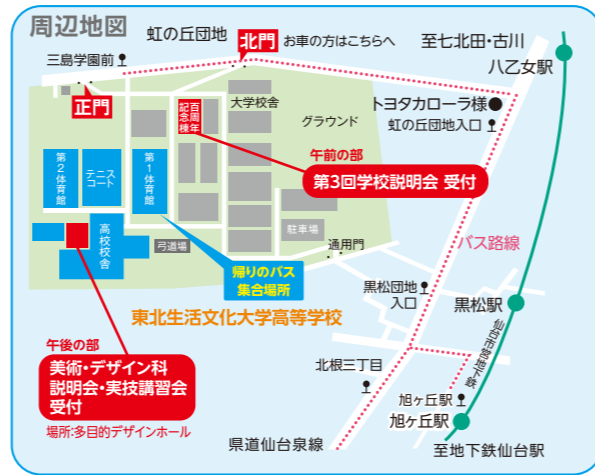

Access

当日の主要交通手段について

仙台駅方面より利用する交通機関

宮城交通バス 仙台駅前4番乗り場より
「虹の丘団地行」
 三島学園東北生活文化大学・高校前下車

「鶴が丘ニュータウン」「松陵タウン行」「泉パークタウン行」「東北学院大学行」などのバスを利用する場合は、「虹の丘団地入口」下車徒歩約10分

お車の場合 駐車場を用意しています
 駐車される場合は、北門より係員の誘導指示に従ってください。

※カーナビで学校名を入力した際、裏通り通用門へ誘導される場合がございますので住所をご入力ください。正門より来校くださいますようお願いいたします。

地下鉄をご利用の方は 八乙女駅よりスクールバス運行

行き 八乙女駅前(産電工業前)より本校へ
 8:30/9:10/12:40/13:00の間随時運行します。

帰り 高校体育館前より八乙女駅前付近へ
 11:30/11:50/12:10/12:30/12:50
 13:10/16:45/17:15で運行します。

※当日、八乙女駅改札からスクールバス乗り場まで係が誘導します。

〒キリリ

郵便はがき

料金受取人払郵便

仙台北局 承認

1999

差出人有効期限 2019年10月24日まで

〈切手不要〉

9 8 1 8 7 9 0

3 3 8

〒981-8585 仙台市泉区虹の丘1-18

東北生活文化大学高等学校
 入試広報室 行