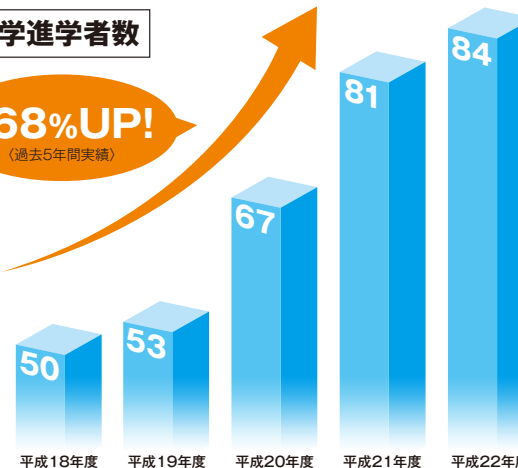

平成22年度 東北生活文化大学高等学校 進路実績 (平成23年3月末日現在)

大学進学	84名	決定率 97.7%
短大進学	31名	決定率 96.9%
専修・各種学校進学	128名	決定率 97.7%
進学合計	243名	決定率 97.6%
就職採用内定	69名	内定率 71.1%

大学進学者数

168%UP!
(過去5年間実績)

看護・医療系も大幅増

平成22年度看護系学校進学者数

東北福祉大学	2名
東北文化学園大学	1名
仙台青葉学院短期大学	1名
由利本荘看護学校	1名
仙台市医師会附属看護学院	1名
塩釜市医師会附属看護学校	1名
仙台リハビリテーション専門学校	1名
仙台医療技術専門学校	2名
仙台保健福祉専門学校	1名
仙台医健専門学校	4名
東日本医療専門学校	1名
合計	16名